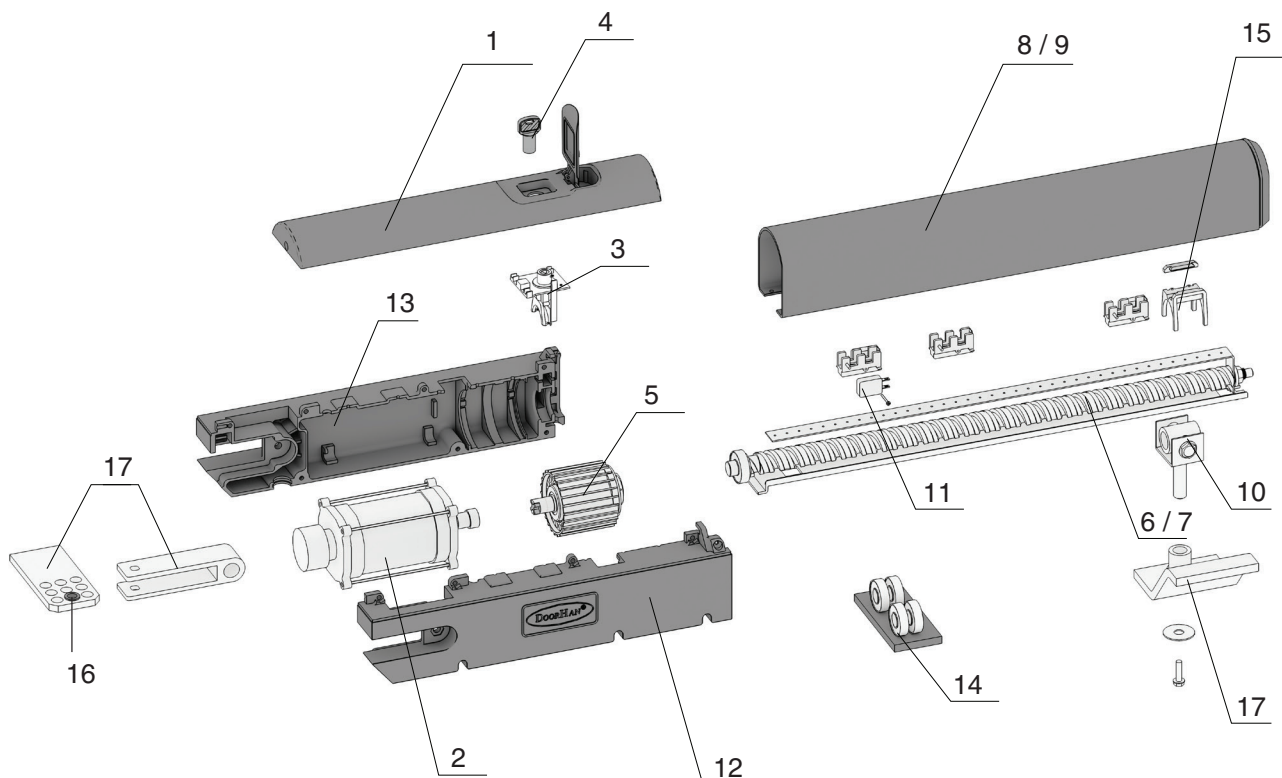

ПРИВОД SWING-3000PRO/5000PRO

Позиция	Артикул	Наименование элемента
1	DH-SWING-09/BLACK	Крышка корпуса верхняя Swing-3000PRO/5000PRO
2	SW 45	Двигатель в сборе
3	SW 08A	Расцепитель в сборе
4	SW 07C	Ключ замка расцепителя
5	DH-SWING-65	Редуктор в сборе Swing-3000PRO/5000PRO
6	DH-SWING-14	Винт ходовой Swing-3000PRO в сборе с гайкой и подшипником
7	DH-SWING-14(5000)	Винт ходовой Swing-5000PRO в сборе с гайкой и подшипником
8	SW 04(3000)BLACK	Кожух привода Swing-3000PRO (черный)
9	SW 04(5000)BLACK	Кожух привода Swing-5000PRO (черный)
10	DH-SWING-66	Гайка ходовая в сборе Swing-3000PRO/5000PRO
11	SW 51	Концевой микровыключатель в сборе
12	DH-SWING-02/BLACK	Крышка корпуса правая для Swing-3000PRO/5000PRO
13	DH-SWING-01/BLACK	Крышка корпуса левая для Swing-3000PRO/5000PRO
14	DH-SWING-00	Набор подшипников Swing-3000PRO/5000PRO
15	SW 43	Направляющая гайки ходовой
16	DH-SWING-53	Втулка пластиковая для пластины монтажной
17	DH-SWING-BR	Комплект кронштейнов